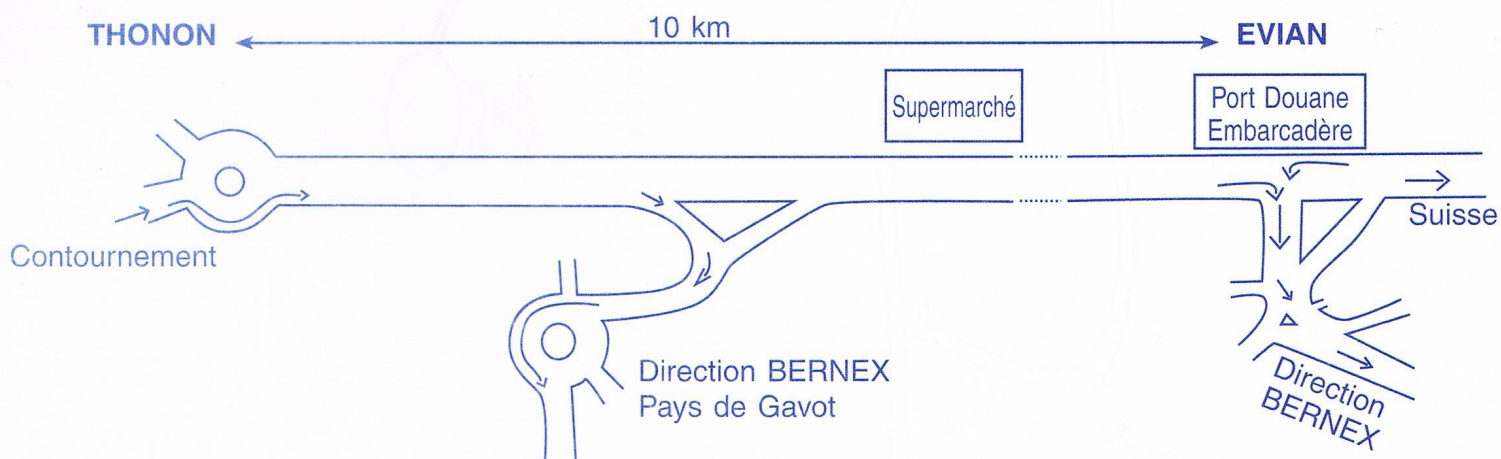

*Arrivée contournement THONON
direction EVIAN
puis à droite direction
BERNEX - Pays de Gavot*

*Arrivée EVIAN
longer le lac jusqu'au feu
face au débarcadère
«Port Douane»
prendre la rue montante
direction BERNEX*

*Arrivé à Bernex, suivre le plan au dos. Le chalet marqué
d'une croix est le vôtre. Votre nom est marqué sur la porte. La clé
est sur la porte. Vous pouvez prendre possession de votre
demeure dès votre arrivée. J'irai vous rendre visite le soir même
ou le lendemain suivant votre heure d'arrivée.*